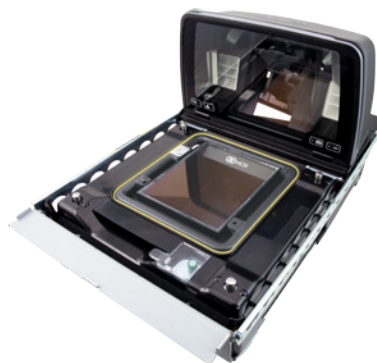

ZBAMB5277
AMB5277 Antenas biplanas para el escáner bióptico NCR RealScan™ 77

Desactivadores integrados para escáneres/balanzas NCR compatibles

Los desactivadores Sensormatic de alto rendimiento se componen de antenas diseñadas para integrarse con escáneres/balanzas biópticos NCR RealScan™ compatibles. Tras escanear los productos y comprobar la información en el punto de venta, las etiquetas AM EAS fijadas se desactivan/activan automáticamente para un pago rápido y seguro, incluso en establecimientos con alto volumen de clientes y productos. La antena integrada proporciona una gran productividad en cuanto a desactivación, con independencia de la orientación de la etiqueta, mejorando así la eficiencia de los procesos de pago en las cajas. Estas soluciones de desactivación verdaderamente integradas previenen la colusión con clientes en el punto de venta, la evitación de escaneo y el cambio de unas mercancías por otras.

ZBAMB5274

AMB5274 Antenas biplanas para NCR RealScan™ 74

ZBAMB5212

AMB5212 Antena horizontal para NCR RealScan™ 84

ZBAMB5278

AMB5278 Antenas biplanas para NCR RealScan™ 78

ZBAMB5010

AMB5010 La antena vertical se integra en un alojamiento vertical para escáner NCR compatible.