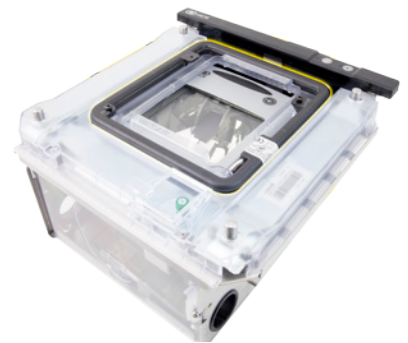

ZBAMB5277
AMB5277 Antenas biplanas para el escáner bióptico NCR RealScan™ 77

Desactivadores integrados para escáneres/balanzas NCR compatibles

Los desactivadores Sensormatic de alto rendimiento se componen de antenas diseñadas para integrarse con escáneres/balanzas biópticos NCR RealScan™ compatibles. Tras escanear los productos y comprobar la información en el punto de venta, las etiquetas AM EAS fijadas se desactivan/activan automáticamente para un pago rápido y seguro, incluso en establecimientos con alto volumen de clientes y productos. La antena integrada proporciona una gran productividad en cuanto a desactivación, con independencia de la orientación de la etiqueta, mejorando así la eficiencia de los procesos de pago en las cajas. Estas soluciones de desactivación verdaderamente integradas previenen la colusión con clientes en el punto de venta, la evitación de escaneo y el cambio de unas mercancías por otras.

El diseño y la geometría de las antenas son exclusivos para escáneres/balanzas biópticos NCR RealScan™ y deben instalarse en el lugar de trabajo. La antena se encuentra dentro del alojamiento del escáner para que no sea necesario modificar el punto de venta y para reducir los costos de instalación generales.

Antena para escáner/balanza NCR RealScan™ 84 de ventana única

ZBAMB5212

AMB5212 Antena horizontal, AMB9010-IPS Controlador, kit de instalación, cable de alimentación

Antena para lector/balanza bióptico NCR RealScan™ 79

ZBAMB5274

AMB5274 Antenas biplanas para NCR RealScan™ 74

ZBAMB5212

AMB5212 Antena horizontal para NCR RealScan™ 84

ZBAMB5278

AMB5278 Antenas biplanas para NCR RealScan™ 78

ZBAMB5010

AMB5010 La antena vertical se integra en un alojamiento vertical para escáner NCR compatible.