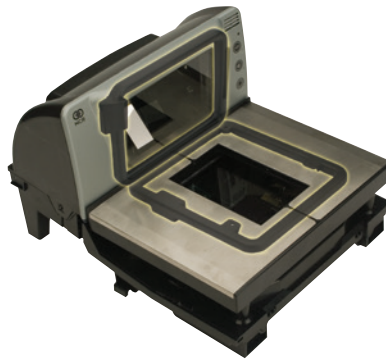

Opción de antena adicional

La antena de desactivación Sensormatic se integra en un alojamiento vertical para escáner NCR.

ZBAMB5010

AMB5010 Antena vertical, AMB9010-IPS Controlador, kit de instalación, cable de alimentación

Compatibilidad de productos

Todas las etiquetas Sensormatic AM EAS Local Device Manager II (LDM II) Módulo de desactivación de alarma remota

Sistema eléctrico

Requiere controlador universal (ZBAMB9010-IPS)

CE Este producto cumple la directiva RoHS II 2011/65//UE y el reglamento REACH (sustancias muy preocupantes), tal y como se define en la norma (CE) 1907/2006 y en modificaciones posteriores de ambos.

ZBAMB5274

AMB5274 Antenas biplanas para NCR RealScan™ 74