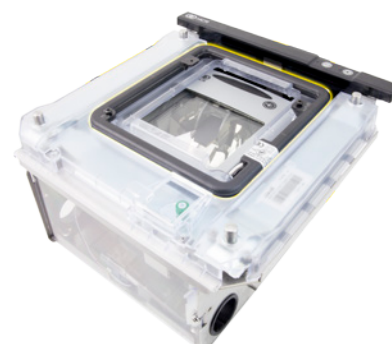

ZBAMB5212

Горизонтальная антенна AMB5212 для NCR RealScan™ 84

Совместимость продукта

Все акустомагнитные противокражные защитные этикетки Sensormatic Local Device Manager II (LDM II)
Модуль удаленной сигнализации и деактивации

Электрические параметры

Требуется универсальный контроллер (ZBAMB9010-IPS)

CE Данное изделие соответствует требованиям директивы RoHS II 2011/65/EU и Регламента ЕС по особо опасным веществам 1907/2006 и последующих поправок.