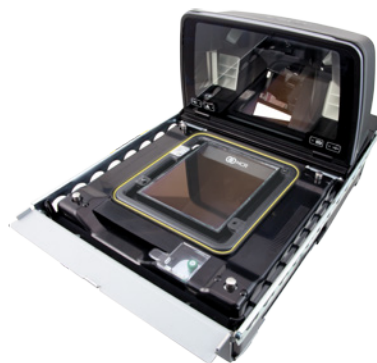

ZBAMB5279

Горизонтальная антенна AMB5279 для NCR RealScan™ 79