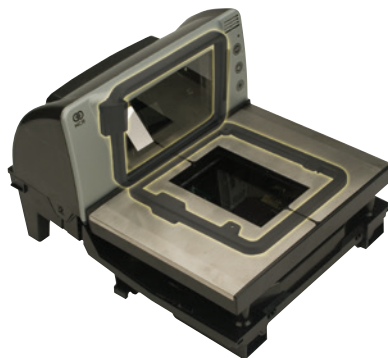

ZBAMB5277

Двуплоскостные антенны AMB5277 для NCR RealScan™ 77

Встраиваемые деактиваторы для совместимых сканер-весов NCR

Высокоэффективные деактиваторы Sensormatic включают в себя антенны, предназначенные для встраивания в совместимые биоптические сканер-весы NCR RealScan™. После сканирования изделия и подтверждения информации на кассовом узле нанесенные акустомагнитные противокражные этикетки автоматически дезактивируются, что делает обслуживание более точным и быстрым даже в случае интенсивного потока покупателей. Встроенная антенна обеспечивает высокую скорость деактивации вне зависимости от ориентации этикетки, улучшая, таким образом, эффективность обслуживания покупателей на кассе. Деактиватор встраивается в сканер, что также предотвращает кражи, совершенные в результате сговора кассира и покупателя, проноса товара мимо сканера, пробивания более дешевого товара.

Антенны имеют уникальную конструкцию и габариты, специально рассчитанные на биоптические сканер-весы NCR RealScan™, и должны встраиваться в них на месте эксплуатации. Антенна помещается внутрь корпуса сканера, не требуя никаких модификаций кассового стола, что сокращает общие расходы на установку.

ZBAMB5212

Горизонтальная антенна AMB5212, контроллер AMB9010-IPS, монтажный комплект, шнур питания

Антенна для биоптических сканер-весов NCR RealScan™ 79

ZBAMB5279

Горизонтальная антенна AMB5279, контроллер AMB9010-IPS, монтажный комплект, шнур питания

Оptionальные дополнительные антенны

Антенна-деактиватор Sensormatic встраивается по окружности корпуса вертикального сканера NCR

ZBAMB5010

Вертикальная антенна AMB5010, контроллер AMB9010-IPS, монтажный комплект, шнур питания